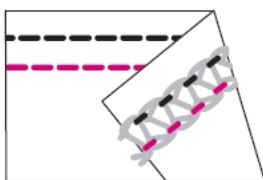

## Pokrývací stroj S VOLNÝM RAMENEM MK 4050

NOVÉ

Ořez nitě  
navlékač jehly

- \* 1-jehlový řetízkový steh
- \* 2-3 jehlový pokrývací steh  
(2,8 mm, 5,6 mm)
- \* Délka stehu 1-5 mm
- \* Diferenciální podávání 0,6:1 - 2,0:1
- \* Volné rameno /101 mm velká šicí plocha
- \* Automatický spínač vypnutí

Volné rameno

Auto regulace  
napětí nitě

LED osvětlení

Auto navlékač  
chapače

Rychloupínák  
patky

J1195