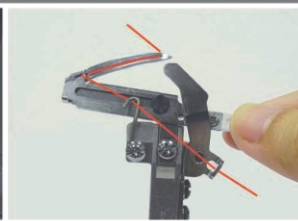

## Pokrývací stroj S VOLNÝM RAMENEM MK 4050

NOVÉ

Ořez nitě  
navlékač jehly

- \* 1-jehlový řetízkový steh
- \* 2-3 jehlový pokrývací steh  
(2,8 mm, 5,6 mm)
- \* Délka stehu 1-5 mm
- \* Diferenciální podávání 0,6:1 - 2,0:1
- \* Volné rameno /101 mm velká šicí plocha
- \* Automatický spínač vypnutí

Volné rameno

Auto regulace  
napětí nitě

LED osvětlení

Auto navlékač  
chapače

Rychloupínák  
patky

J1195