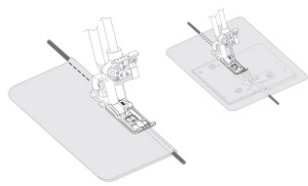

Doplňkové příslušenství: PATKY (nejsou součástí stroje)