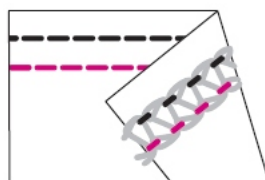

Volné rameno

Auto regulace  
napětí nitě

LED osvětlení

Auto navlékač  
chapače

Rychloupínák  
patky

J1195