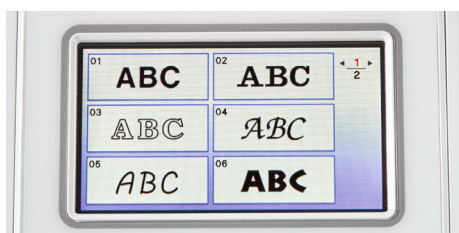

Zde jsou jen některé ze snadno použitelných funkcí:

Pokročilý systém pro navlékání jehel

Pohodlné ovládání

LCD dotyková obrazovka

Vestavěné fonty písma

Super jasné LED světlo

Systém navíjení cívky

Vyšivací plocha 100x100 mm