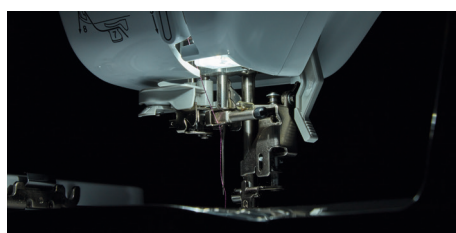

Zde jsou jen některé ze snadno použitelných funkcí:

Pokročilý systém pro navlékání jehel

Pohodlné ovládání

LCD dotyková obrazovka

Vestavěné fonty písma

Super jasné LED světlo

Systém navíjení cívky

Vyšivací plocha 100x100 mm